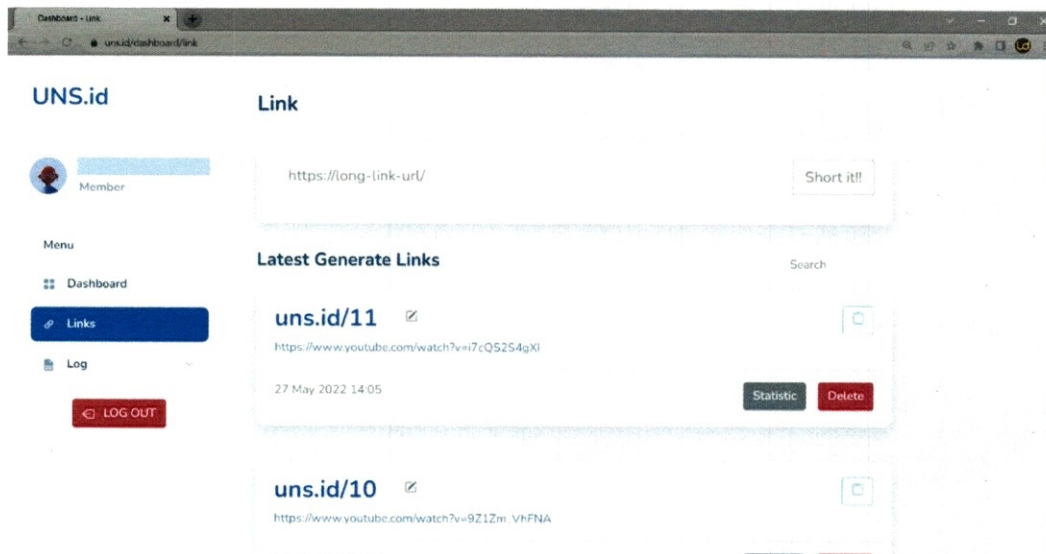

Telepon (0271) 646994, Faksimile (0271) 646994

Laman <https://uns.ac.id>

3. Otomatis akan masuk ke menu tampilan dashboard

4. Untuk menggunakan fitur *links shortener* masuk ke menu Links dan masukkan link yang ingin dipendekkan pada kolom input dan klik tombol Short it!!