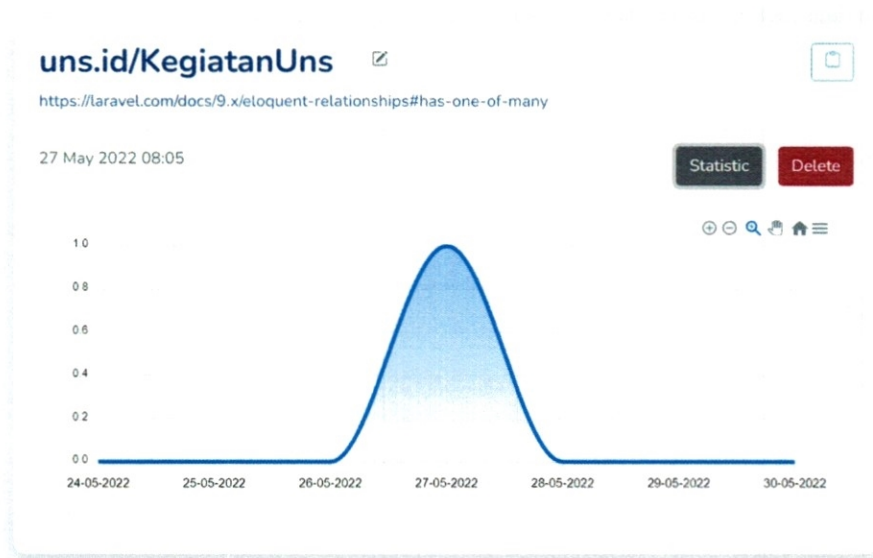

8. Menu log aktivitas menampilkan aktivitas pembuatan dan edit link

The screenshot shows the 'Log Aktivitas' dashboard. The table displays the following data:

No	User	Aktivitas	Link Lama	Link Baru	Link URL	Terakhir Diubah
28	Fahmi	Membuat Link Short	-	uns.id/s	https://reactjs.org/docs/create-a-new-react-app.html	27-May-2022 14:05:10
29	Fahmi	Membuat Link Short	-	uns.id/r	https://api.dailydev.io/A-mABOgcD	27-May-2022 14:05:30
30	Fahmi	Membuat Link Short	-	uns.id/u	https://www.youtube.com/watch?v=Ej47o1RVk00	27-May-2022 14:05:40
31	Fahmi	Membuat Link Short	-	uns.id/v	https://www.youtube.com/watch?v=Ku1zqLj_be4	27-May-2022 14:05:52
32	Fahmi	Membuat Link Short	-	uns.id/w	https://www.youtube.com/watch?v=plPkBfger-k	27-May-2022 14:05:09